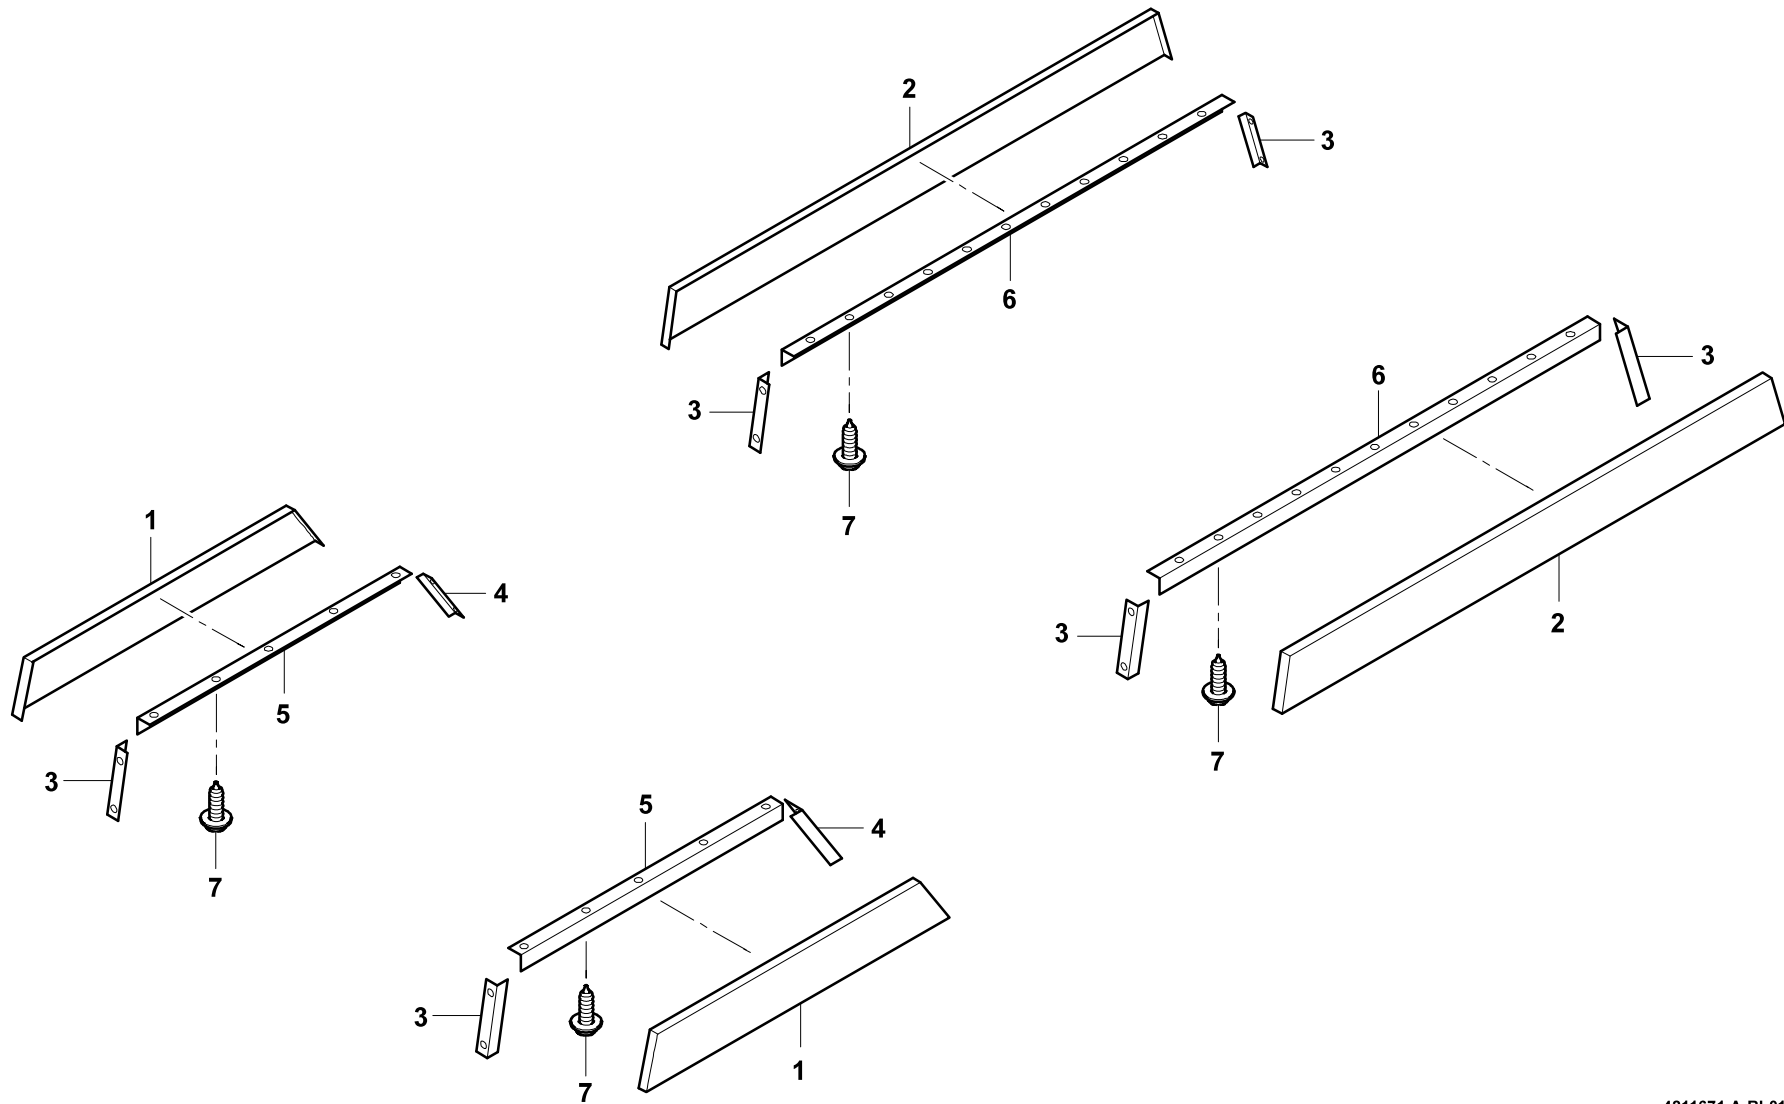

GROVE

SPRITZSCHUTZ

SPLASH GUARD

BILDTADEL
PICTORIAL DISPLAY**GMK 3060-2
CAB 2020**

02.18

4211671-ETL A

1/1

4211671-A-BL01-0218-0000